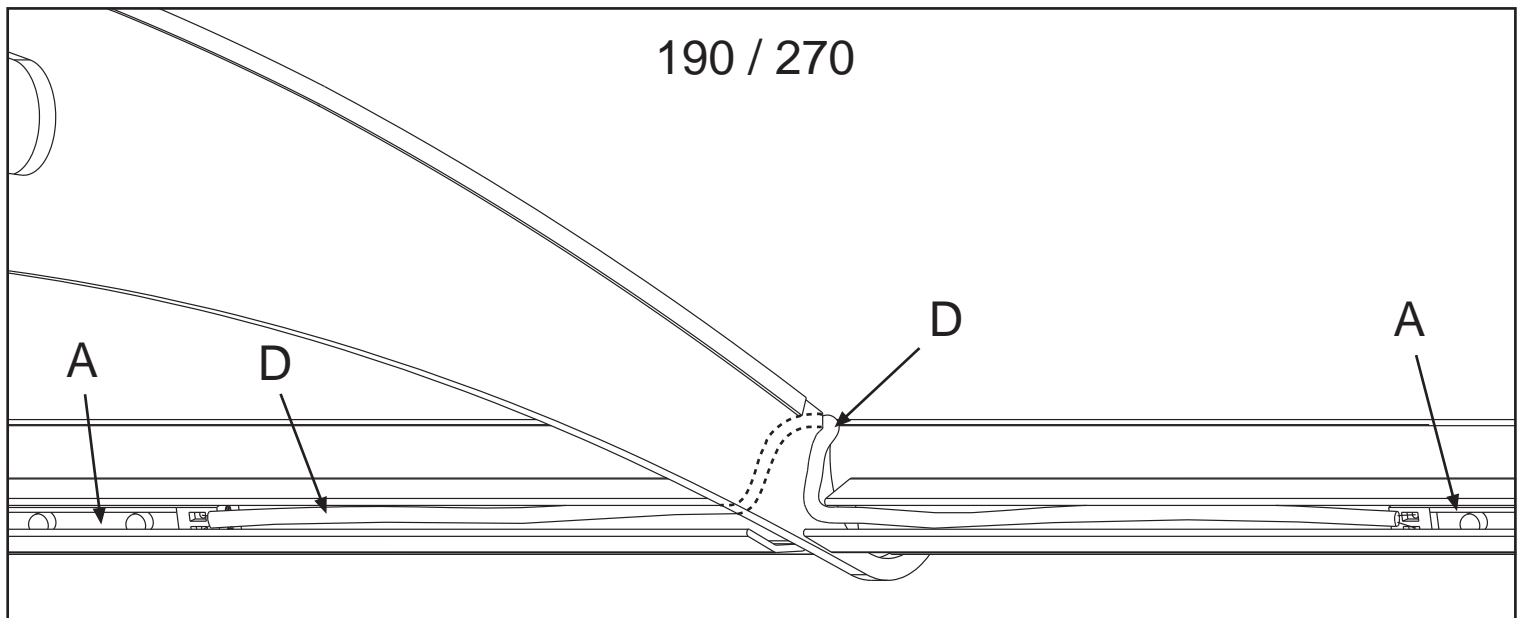

LIGHTLINE®

Beleuchtung

POLYMER
Kompetenz in Preis und Leistung

Serviceanschrift:
POLYMER-Kunststoffe GmbH
 Lustgartenstrasse 107
 D-79576 Weil am Rhein
 Tel.: 07621 - 66 04 46
 Fax: 07621 - 66 04 47
 info@polymergmbh.de
 http://www.polymergmbh.de