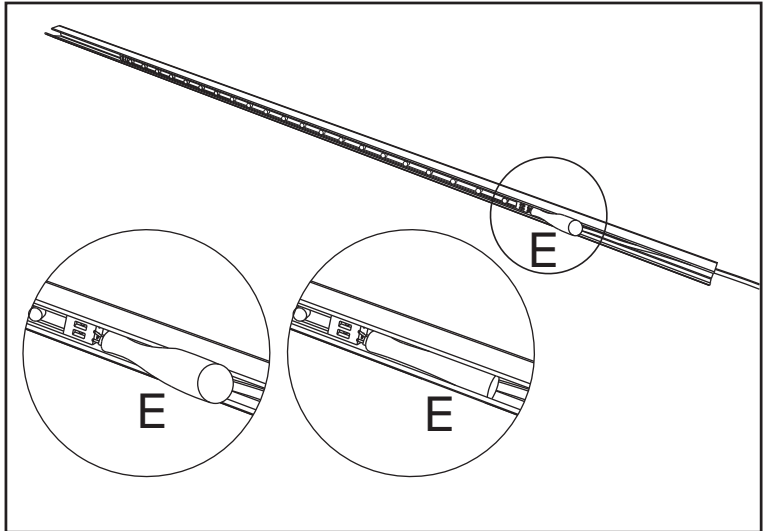

LIGHTLINE®

Beleuchtung

POLYMER
Kompetenz in Preis und Leistung

Serviceanschrift:
POLYMER-Kunststoffe GmbH
 Lustgartenstrasse 107
 D-79576 Weil am Rhein
 Tel.: 07621 - 66 04 46
 Fax: 07621 - 66 04 47
 info@polymergmbh.de
 http://www.polymergmbh.de