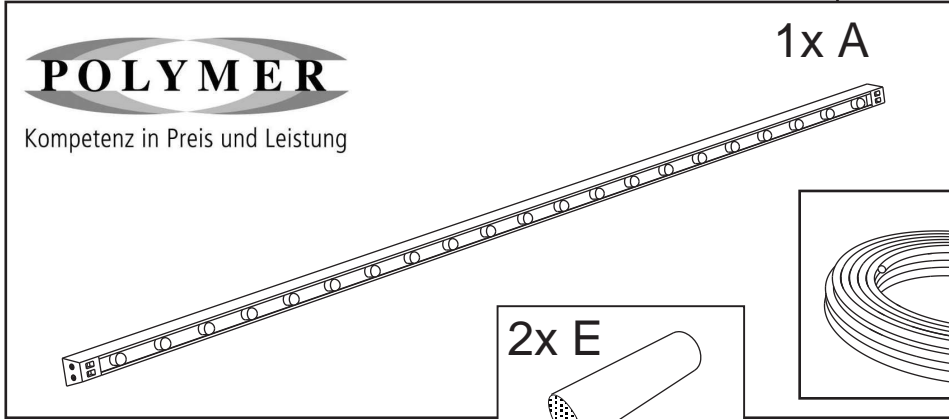

LIGHTLINE®

Beleuchtung

POLYMER
Kompetenz in Preis und Leistung

Serviceanschrift:
POLYMER-Kunststoffe GmbH
 Lustgartenstrasse 107
 D-79576 Weil am Rhein
 Tel.: 07621 - 66 04 46
 Fax: 07621 - 66 04 47
 info@polymergmbh.de
 http://www.polymergmbh.de