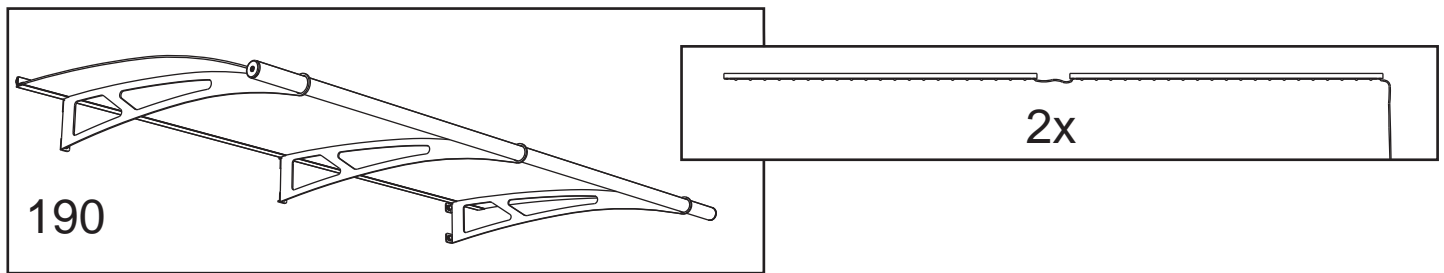

LIGHTLINE®

Beleuchtung

POLYMER
Kompetenz in Preis und Leistung

Serviceanschrift:
POLYMER-Kunststoffe GmbH
 Lustgartenstrasse 107
 D-79576 Weil am Rhein
 Tel.: 07621 - 66 04 46
 Fax: 07621 - 66 04 47
 info@polymergmbh.de
 http://www.polymergmbh.de