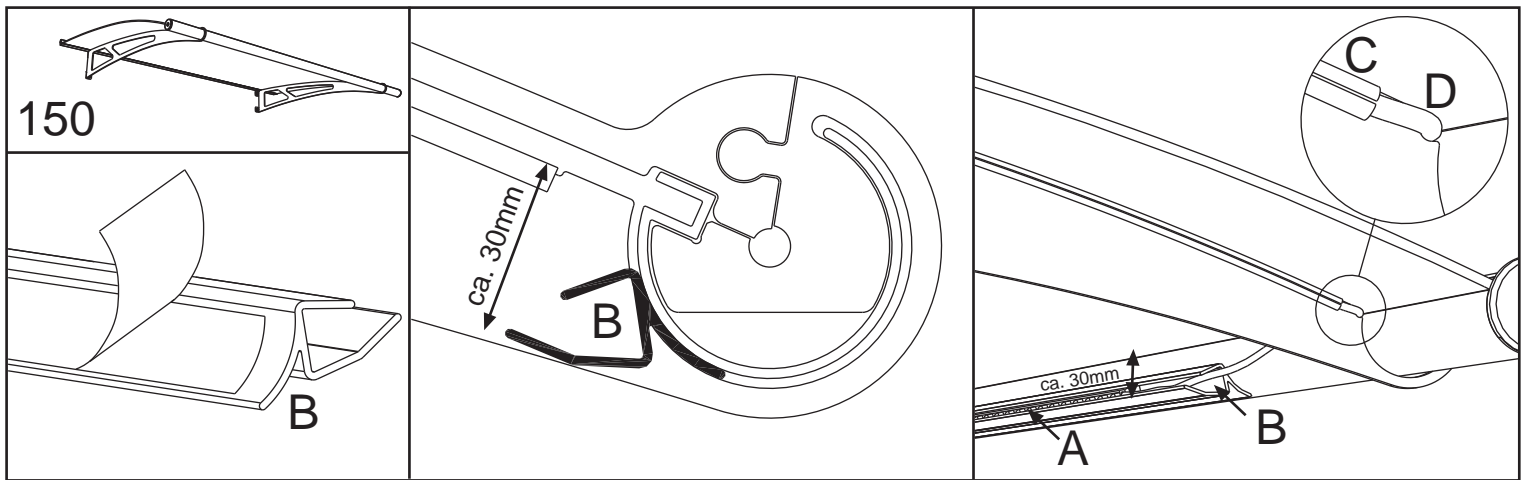

LIGHTLINE®

Beleuchtung

POLYMER
Kompetenz in Preis und Leistung

Serviceanschrift:
POLYMER-Kunststoffe GmbH
 Lustgartenstrasse 107
 D-79576 Weil am Rhein
 Tel.: 07621 - 66 04 46
 Fax: 07621 - 66 04 47
 info@polymergmbh.de
 http://www.polymergmbh.de