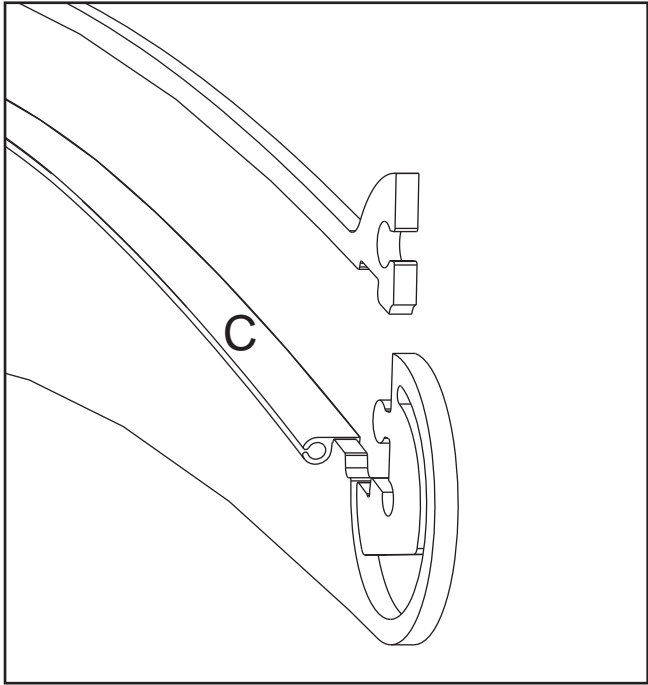

LIGHTLINE®

Beleuchtung

POLYMER
Kompetenz in Preis und Leistung

Serviceanschrift:
POLYMER-Kunststoffe GmbH
 Lustgartenstrasse 107
 D-79576 Weil am Rhein
 Tel.: 07621 - 66 04 46
 Fax: 07621 - 66 04 47
 info@polymergmbh.de
 http://www.polymergmbh.de