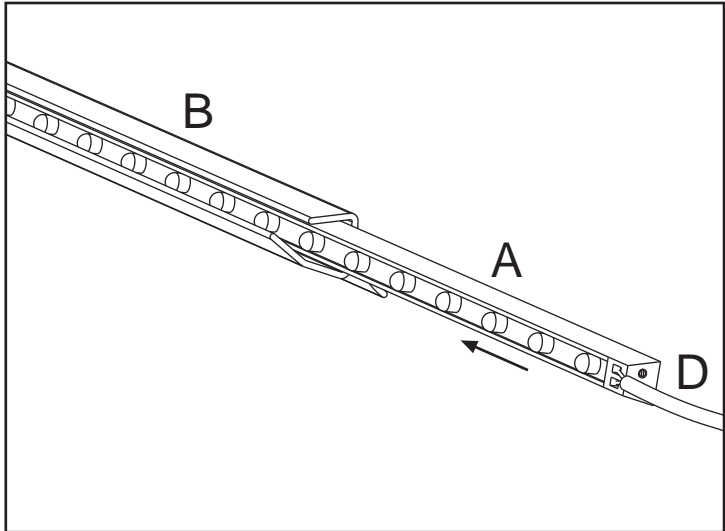

LIGHTLINE®

Beleuchtung

POLYMER
Kompetenz in Preis und Leistung

Serviceanschrift:
POLYMER-Kunststoffe GmbH
 Lustgartenstrasse 107
 D-79576 Weil am Rhein
 Tel.: 07621 - 66 04 46
 Fax: 07621 - 66 04 47
 info@polymergmbh.de
 http://www.polymergmbh.de