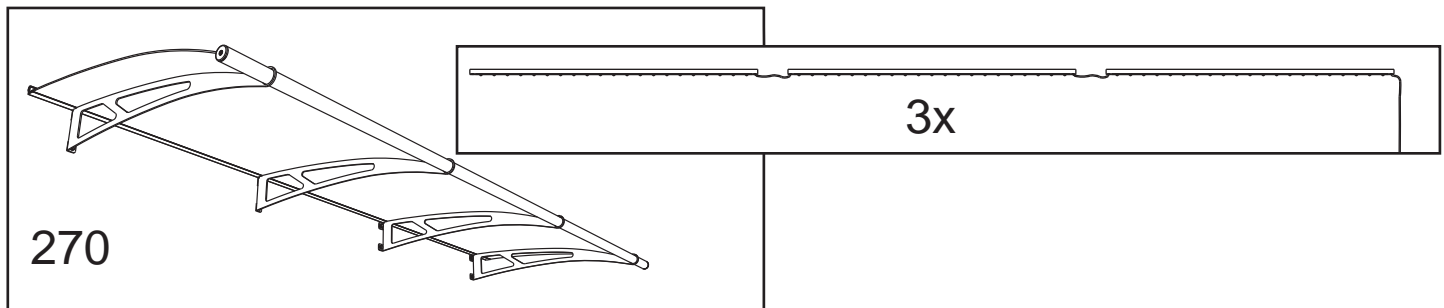

LIGHTLINE®

Beleuchtung

POLYMER
Kompetenz in Preis und Leistung

Serviceanschrift:
POLYMER-Kunststoffe GmbH
 Lustgartenstrasse 107
 D-79576 Weil am Rhein
 Tel.: 07621 - 66 04 46
 Fax: 07621 - 66 04 47
 info@polymergmbh.de
 http://www.polymergmbh.de