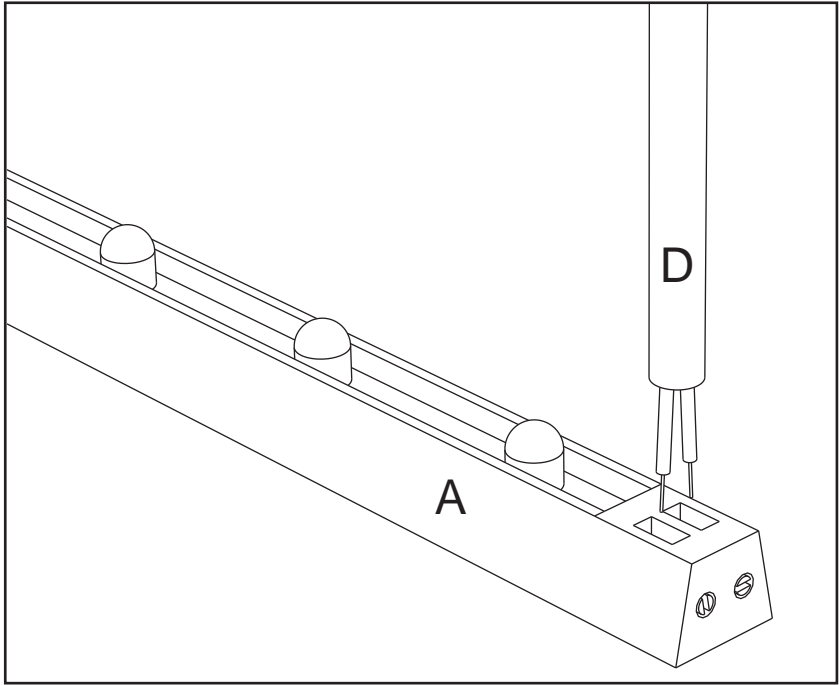

LIGHTLINE®

Beleuchtung

POLYMER
Kompetenz in Preis und Leistung

Serviceanschrift:
POLYMER-Kunststoffe GmbH
 Lustgartenstrasse 107
 D-79576 Weil am Rhein
 Tel.: 07621 - 66 04 46
 Fax: 07621 - 66 04 47
 info@polymergmbh.de
 http://www.polymergmbh.de