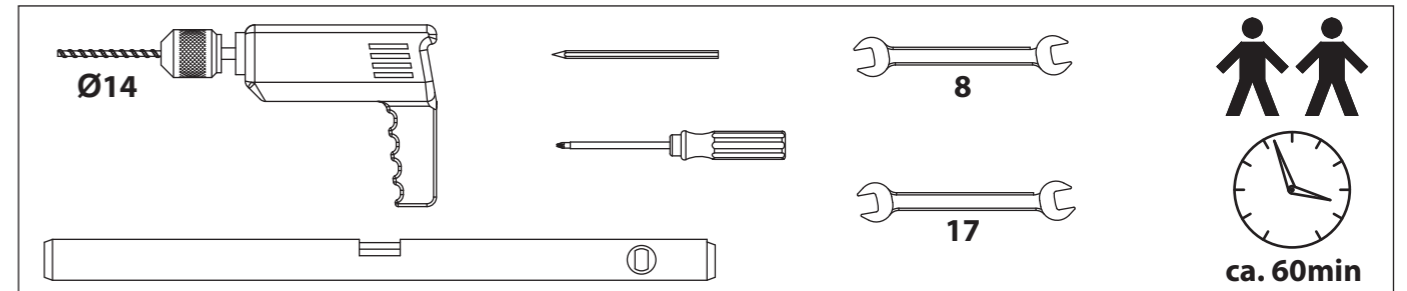

4

EASY-TOP

EASY-TOP 1800

2010/09/08

D Achtung!
Bitte überprüfen Sie vor der Montage des Daches die Beschaffenheit Ihres Mauerwerks. Ggf. müssen andere Schrauben und Dübel (z. B. Hohlraumdübel o.ä.), als die im beigefügten Montage-Set verwendet werden.