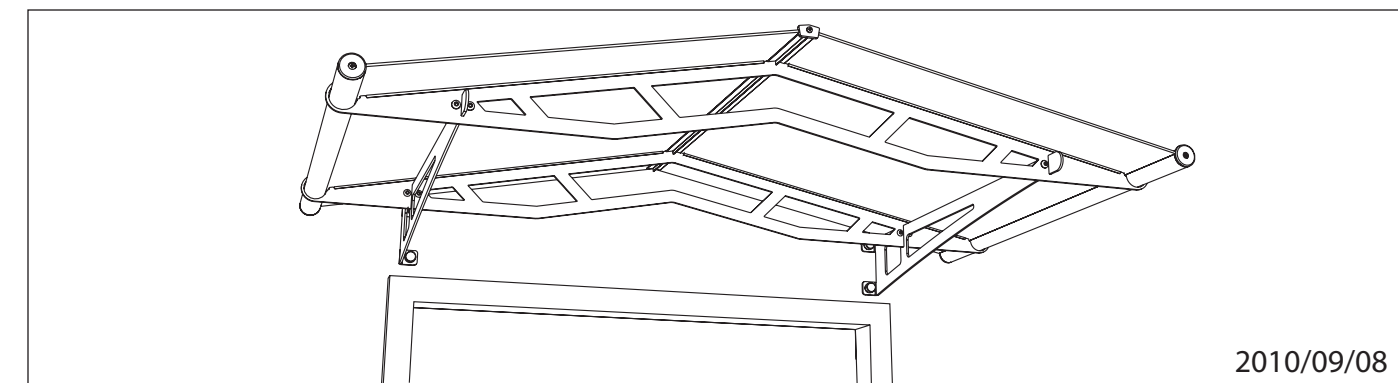

# LIGHTLINE®

GIEBELDACH  
GABLE ROOF  
TOIT À PIGNON

GD L(W) 1500

VORDACH-SYSTEM · CANOPY SYSTEM · SYSTÈME D'AUVENT

2010/09/08

**D Achtung!**

Bitte überprüfen Sie vor der Montage des Daches die Beschaffenheit Ihres Mauerwerks. Ggf. müssen andere Schrauben und Dübel (z. B. Hohlraumdübel o.ä.), als die im beigefügten Montage-Set verwendet werden.