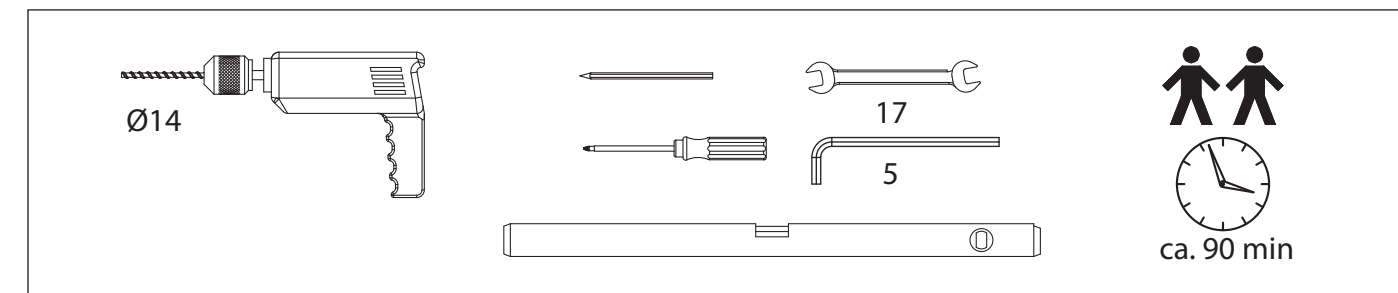

# LIGHTLINE®

GIEBELDACH  
GABLE ROOF  
TOIT À PIGNON

GD L(W) 1500

VORDACH-SYSTEM · CANOPY SYSTEM · SYSTÈME D'AUVENT

2010/09/08

**D Achtung!**

Bitte überprüfen Sie vor der Montage des Daches die Beschaffenheit Ihres Mauerwerks. Ggf. müssen andere Schrauben und Dübel (z. B. Hohlraumdübel o.ä.), als die im beigefügten Montage-Set verwendet werden.