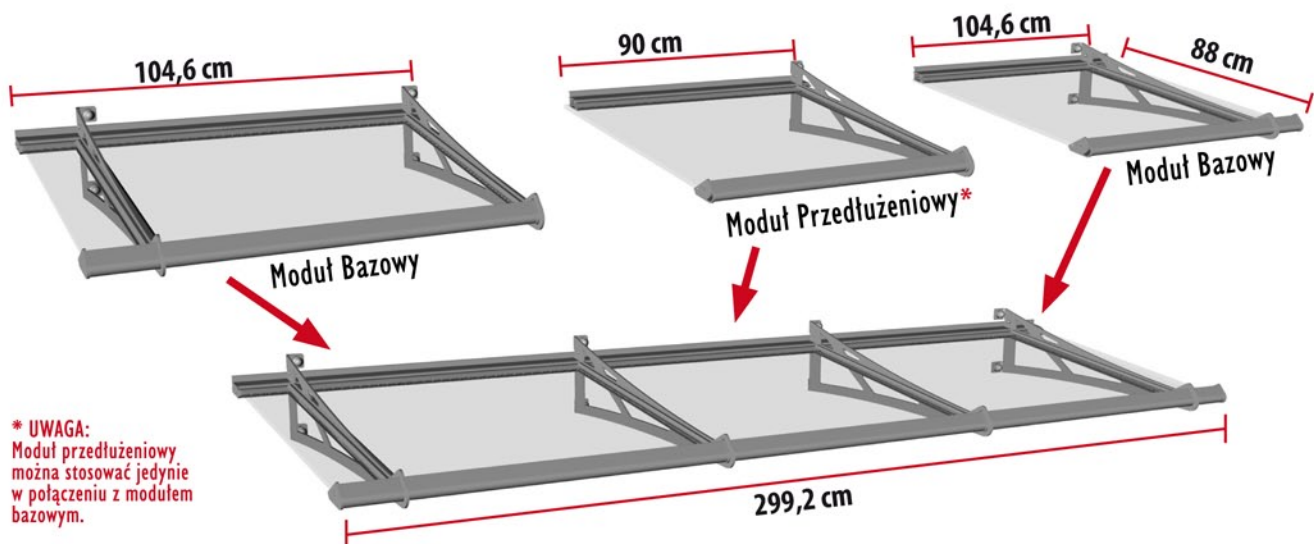

Daszek Modułowy L-VSG

System daszków LIGHTLINE® został wyróżniony w USA przez "Professional Builder Magazine" jako jeden spośród 100 najlepszych nowych produktów roku 2008.

Dzięki daszkowi ze szkła mineralnego, bogaty asortyment LIGHTLINE® zostaje poszerzony o kolejne nowoczesne rozwiązanie. Nowy rodzaj daszka charakteryzuje się typowymi zaletami rodziny daszków akrylowych takimi jak: wzornictwo z łukowymi wspornikami, łatwy montaż z systemem „klik”, czy aluminiową rynną z obustronnym odprowadzeniem wody.

Na pierwszy rzut oka:

- 12mm Klejone szkło bezpieczne (bezbarwne)
- wytrzymałość do 350kg/m² obciążenia przy mocowaniu w betonie
- Wysięg Modułu: 88 cm

System modułowy dostępny w następujących szerokościach:

Moduł bazowy	209,2 cm
+ 1 Moduł przedłużeniowy:	299,2 cm
+ 2 Moduły przedłużeniowe:	398,2 cm
+ 3 Moduły przedłużeniowe:	497,2 cm ... itd.

ROBELIT®

ROBELIT Sp. z o.o.
ul. Legionów 79
42-200 Częstochowa
tel.: +48/34/ 377 42 98
fax: +48/34/ 377 42 99
info@robelit.pl
www.robelit.pl

DESIGNED BY **PUSCH**

MADE IN GERMANY